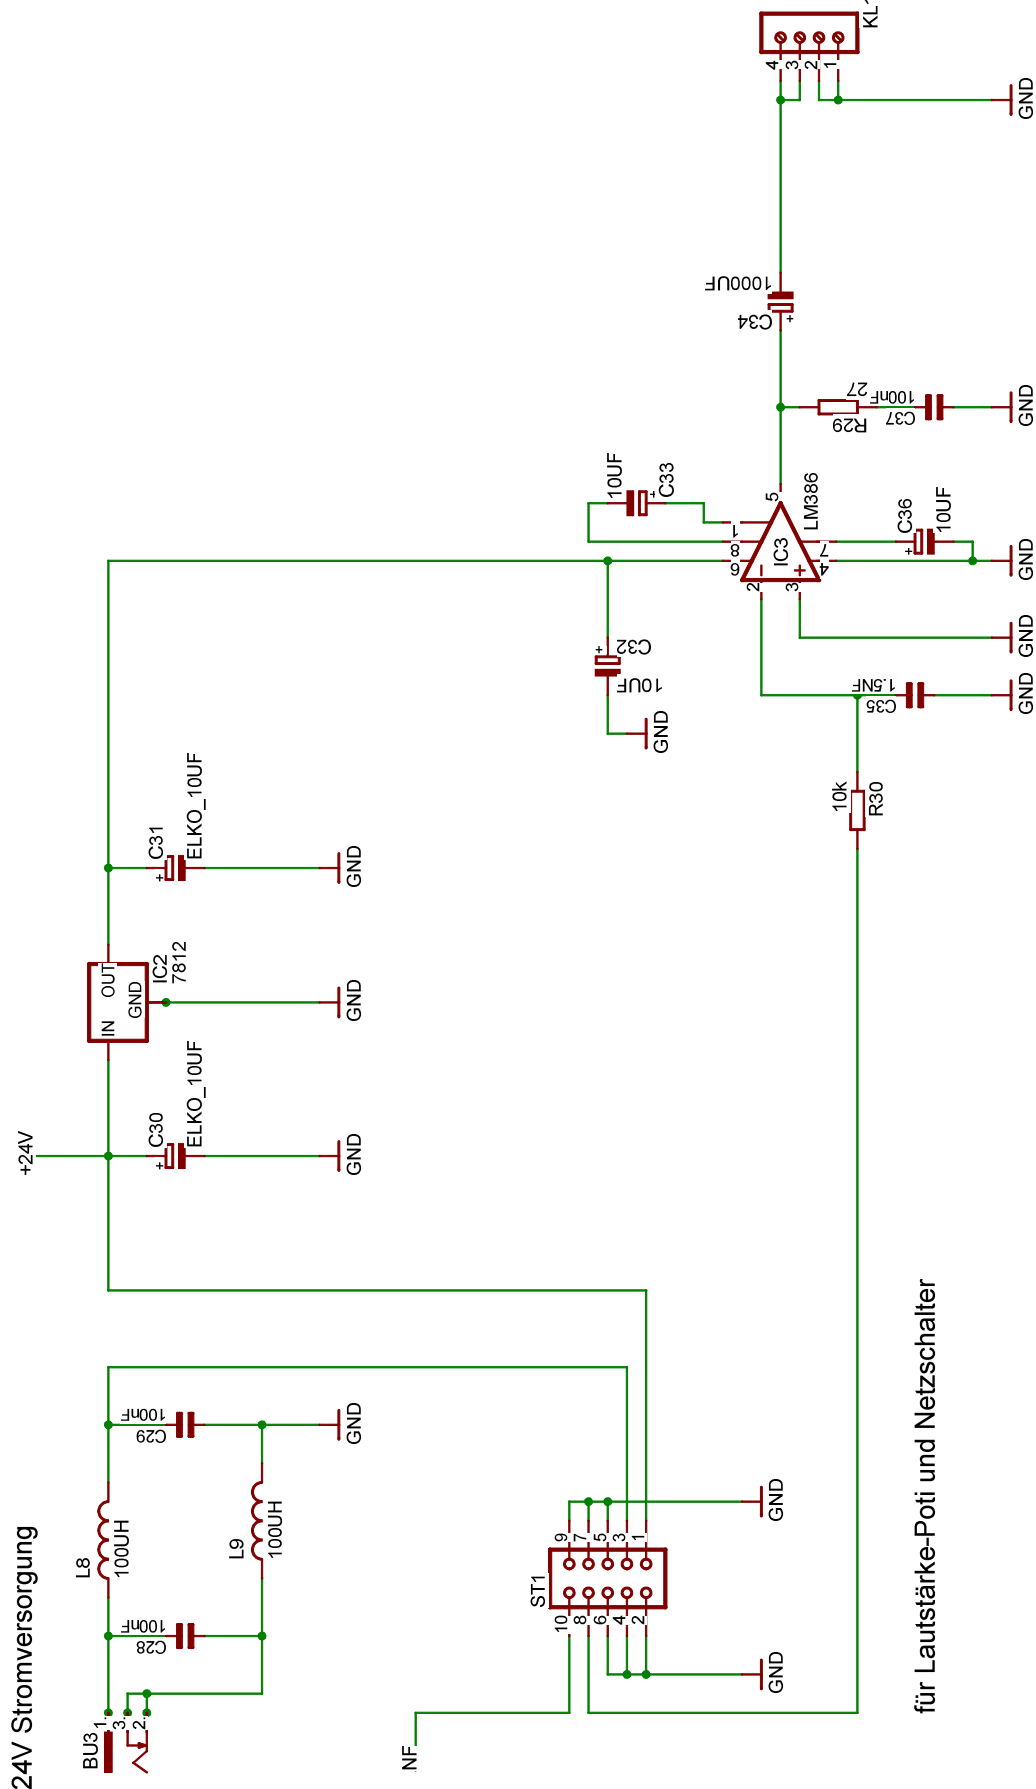

DL7MWN
 TITLE: Hybrid-RX-02
 Document Number: Mixer und ZF-Teil
 REU:
 Date: 24.03.2013 08:44:43
 Sheet: 1/1

24V Stromversorgung

für Lautstärke-Poti und Netzschalter

DL7MWN

TITLE: Hybrid-RX-02

Document Number: NF-Verstärker REU: