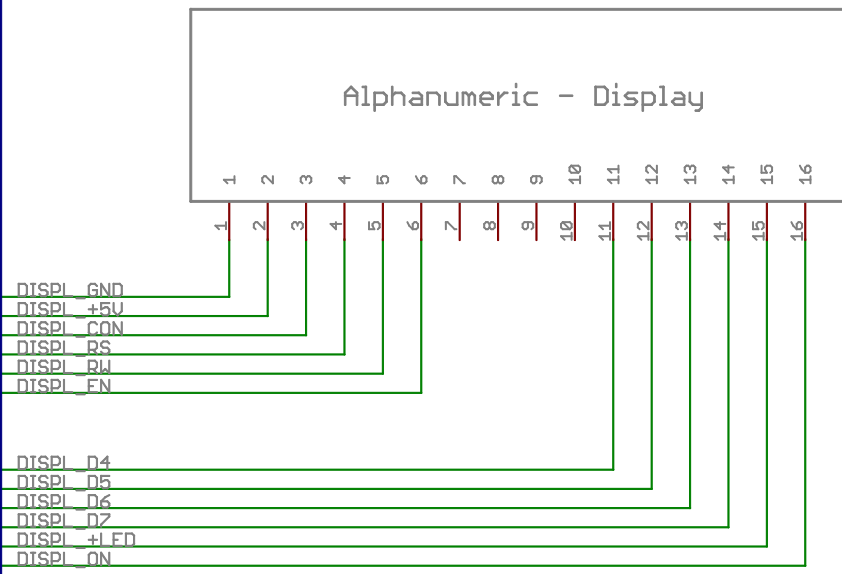

DL7MWN	
TITLE: Verdrahtung Steuerrechner	
Document Number:	REV:
Date: 09.11.2008 12:42:01	Sheet: 1/2

DL7MWN	
TITLE: Verdrahtung Steuerrechner	
Document Number:	REV:
Date: 09.11.2008 12:42:01	Sheet: 2/2