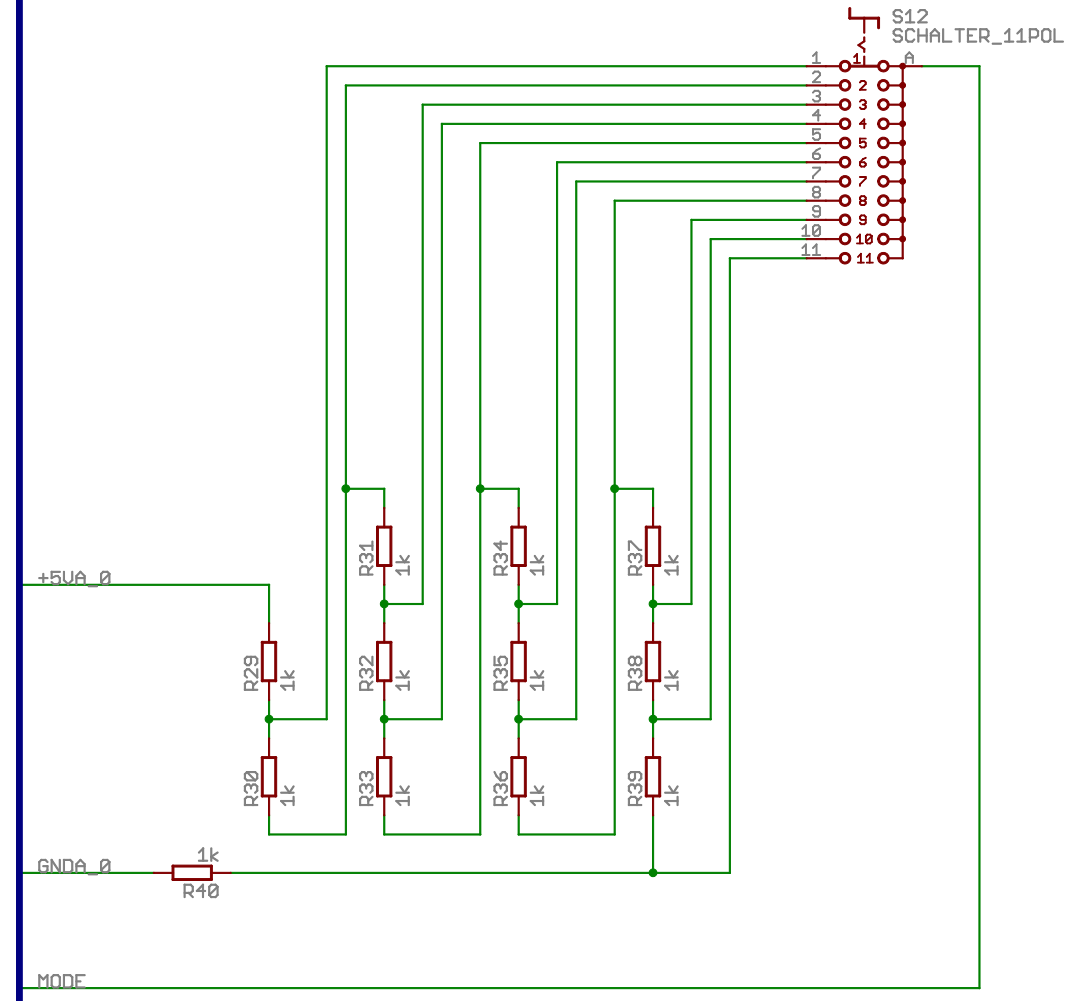

DL7MWN	
TITLE: Verdrahtung Steuerrechner	
Document Number:	REV:
Date: 09.11.2008 12:42:01	Sheet: 1/2

DL7MWN	
TITLE: Verdrahtung Steuerrechner	
Document Number:	REV:
Date: 09.11.2008 12:42:01	Sheet: 2/2