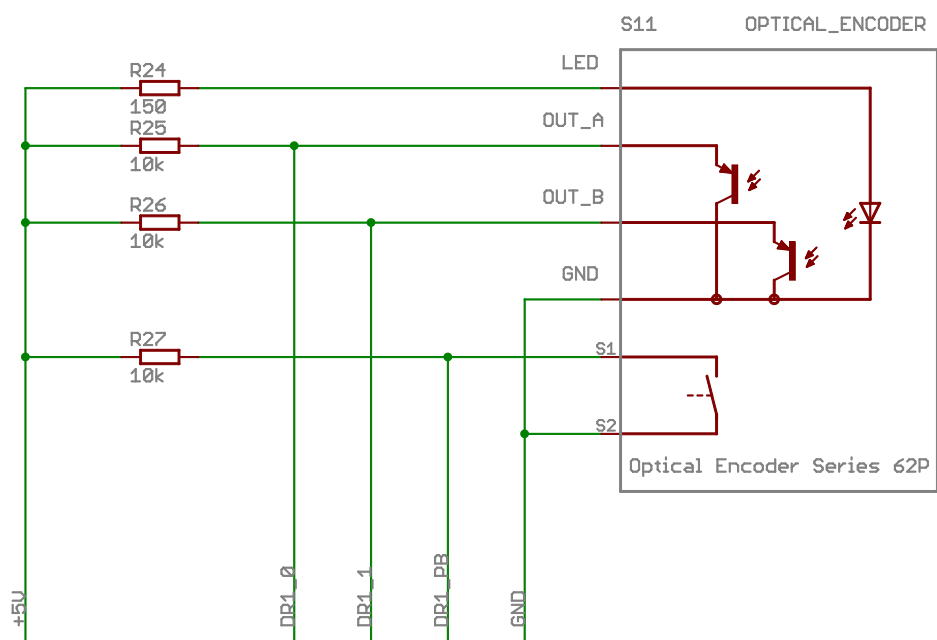

DL7MWN	
TITLE: Verdrahtung Steuerrechner	
Document Number:	REV:
Date: 09.11.2008 12:42:01	Sheet: 1/2

DL7MWN	
TITLE: Verdrahtung Steuerrechner	
Document Number:	REV:
Date: 09.11.2008 12:42:01	Sheet: 2/2