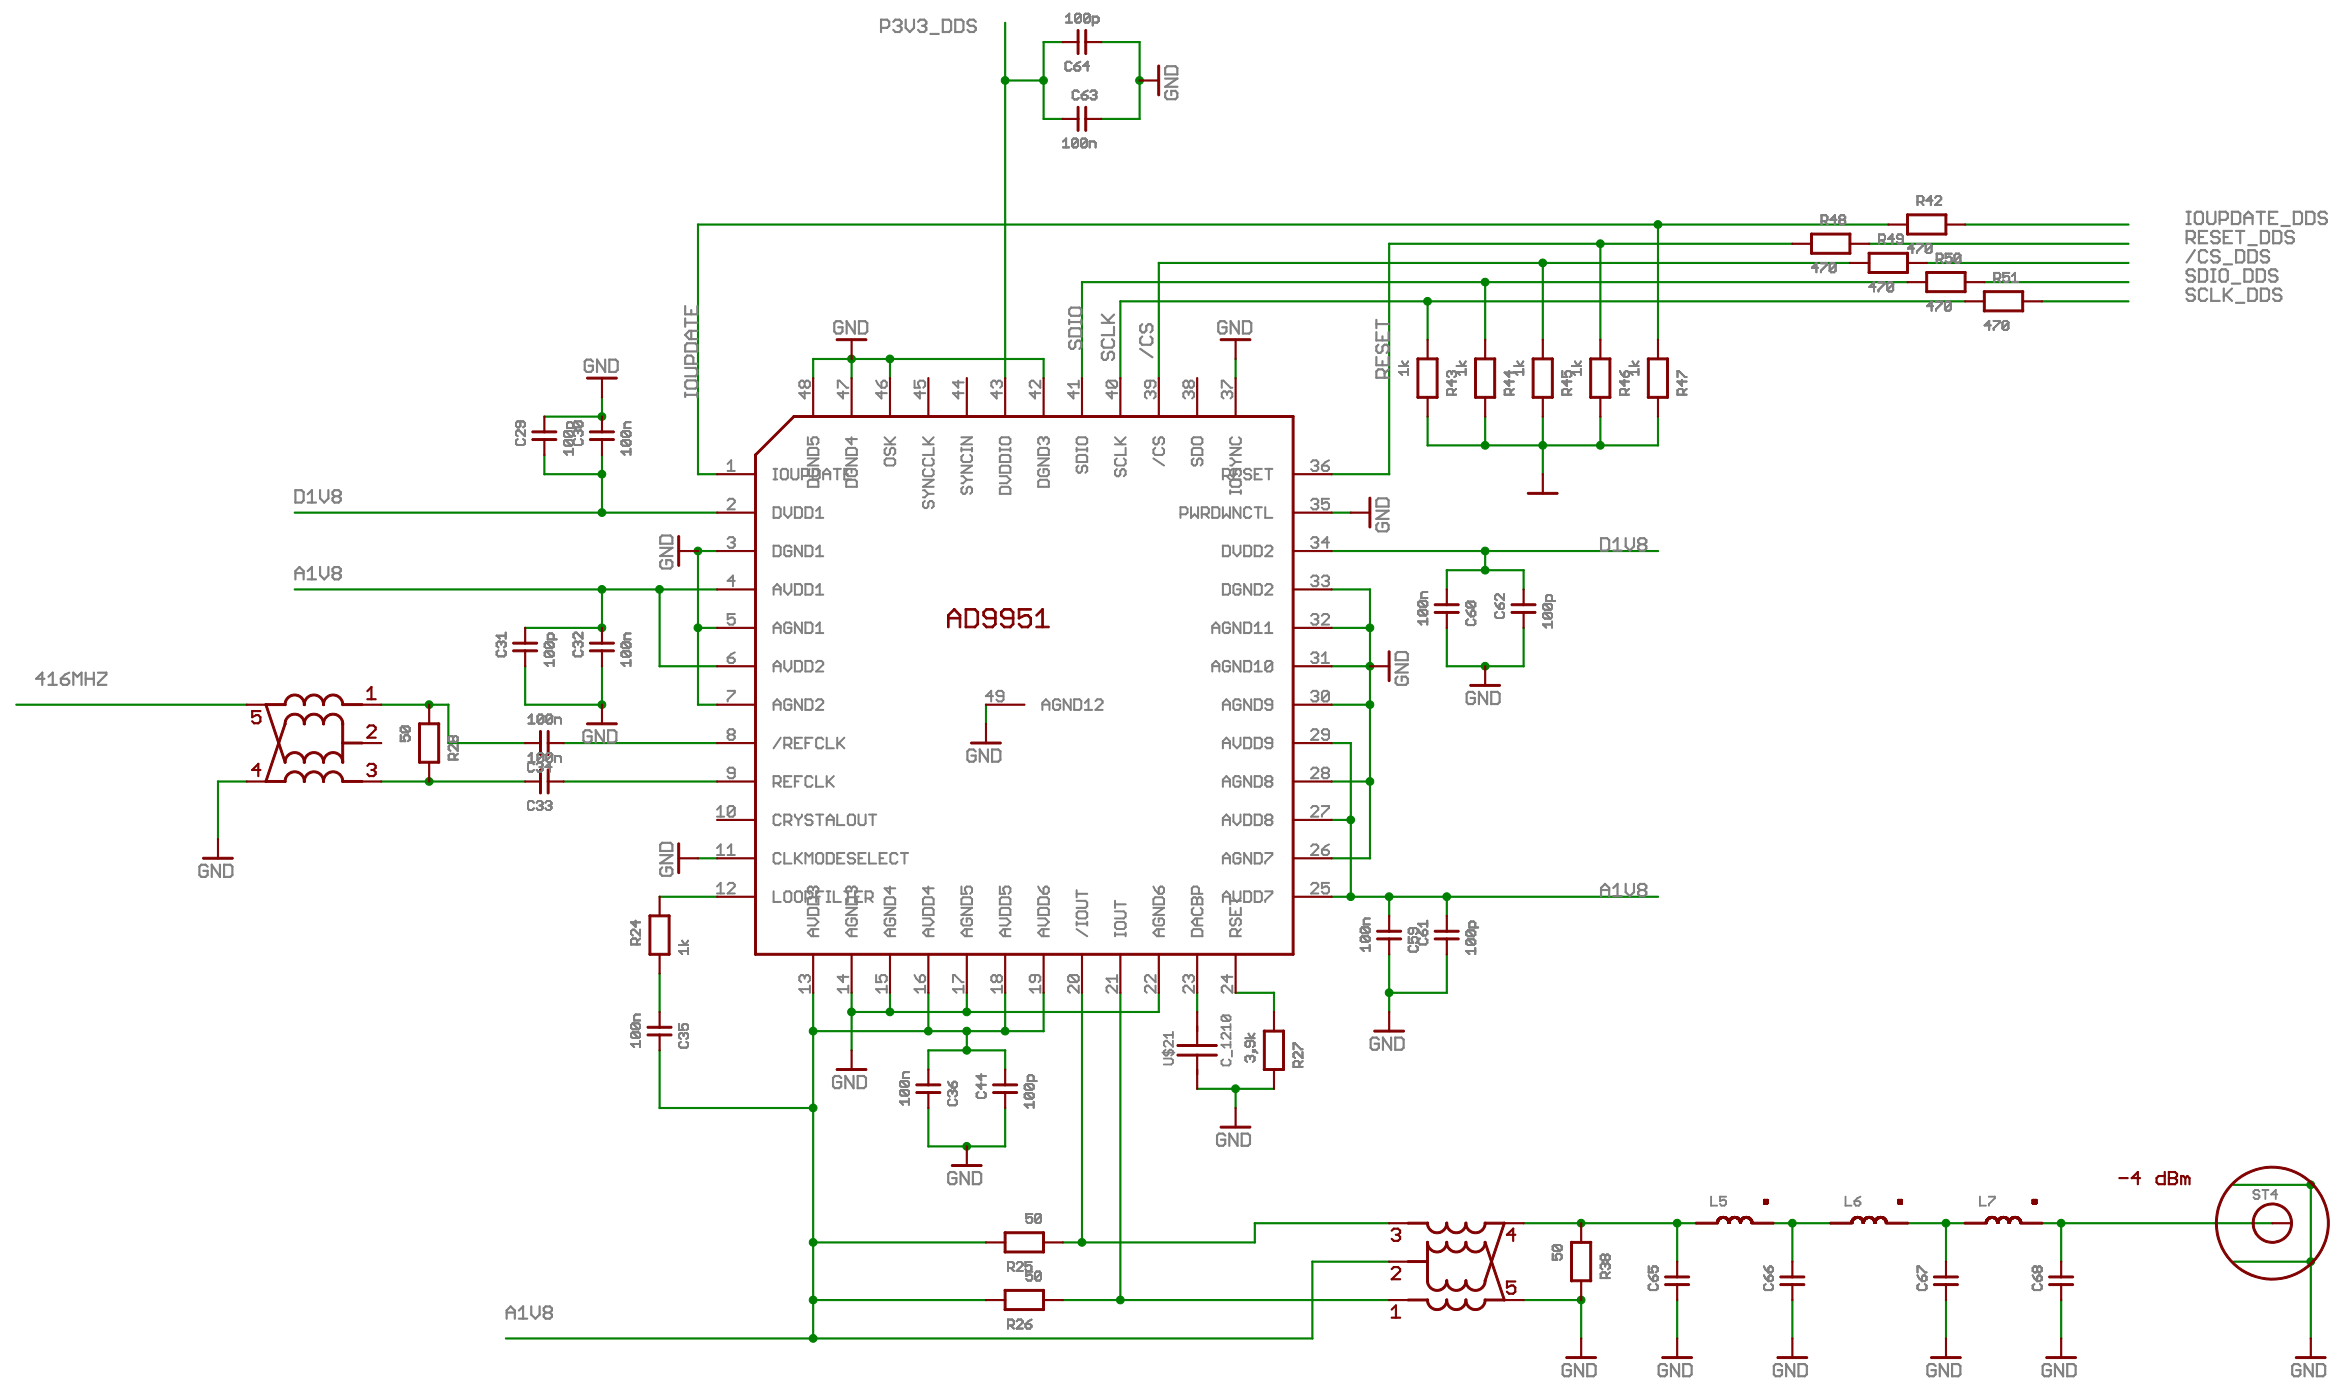

SHIELD1

SHIELD2

TITLE: Synth\_Clock

Date: 25.03.2009 08:23:00

Sheet: 1/4

TITLE: Synth\_Clock

Date: 25.03.2009 08:23:00

Sheet: 2/4

TITLE: Synth\_Clock

Date: 25.03.2009 08:23:00

Sheet: 3/4