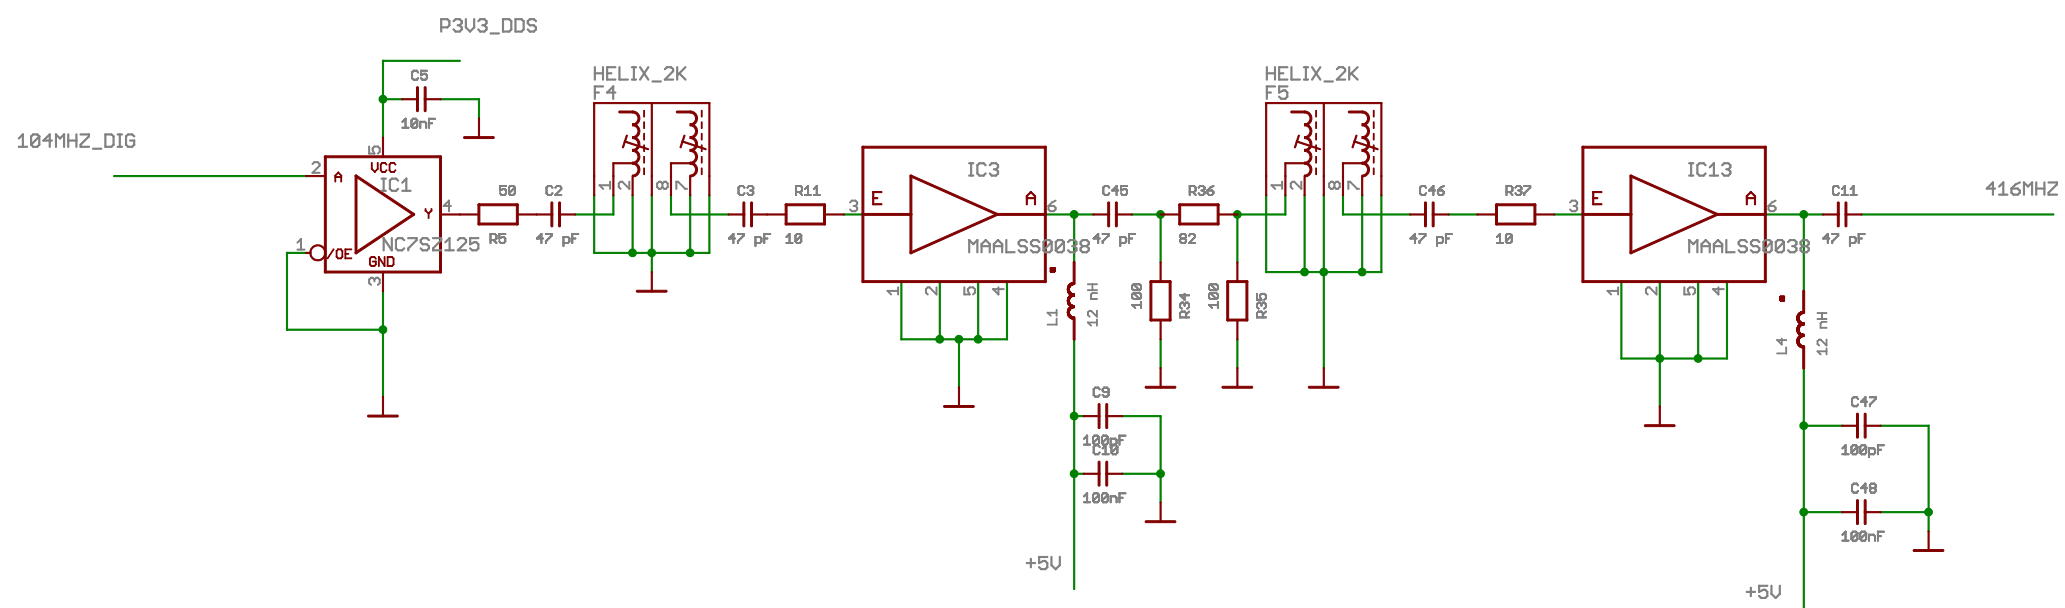

SHIELD1

SHIELD2

TITLE: Synth\_Clock

Date: 25.03.2009 08:23:00

Sheet: 1/4

TITLE: Synth\_Clock

Date: 25.03.2009 08:23:00

Sheet: 2/4

TITLE: Synth\_Clock

Date: 25.03.2009 08:23:00

Sheet: 3/4