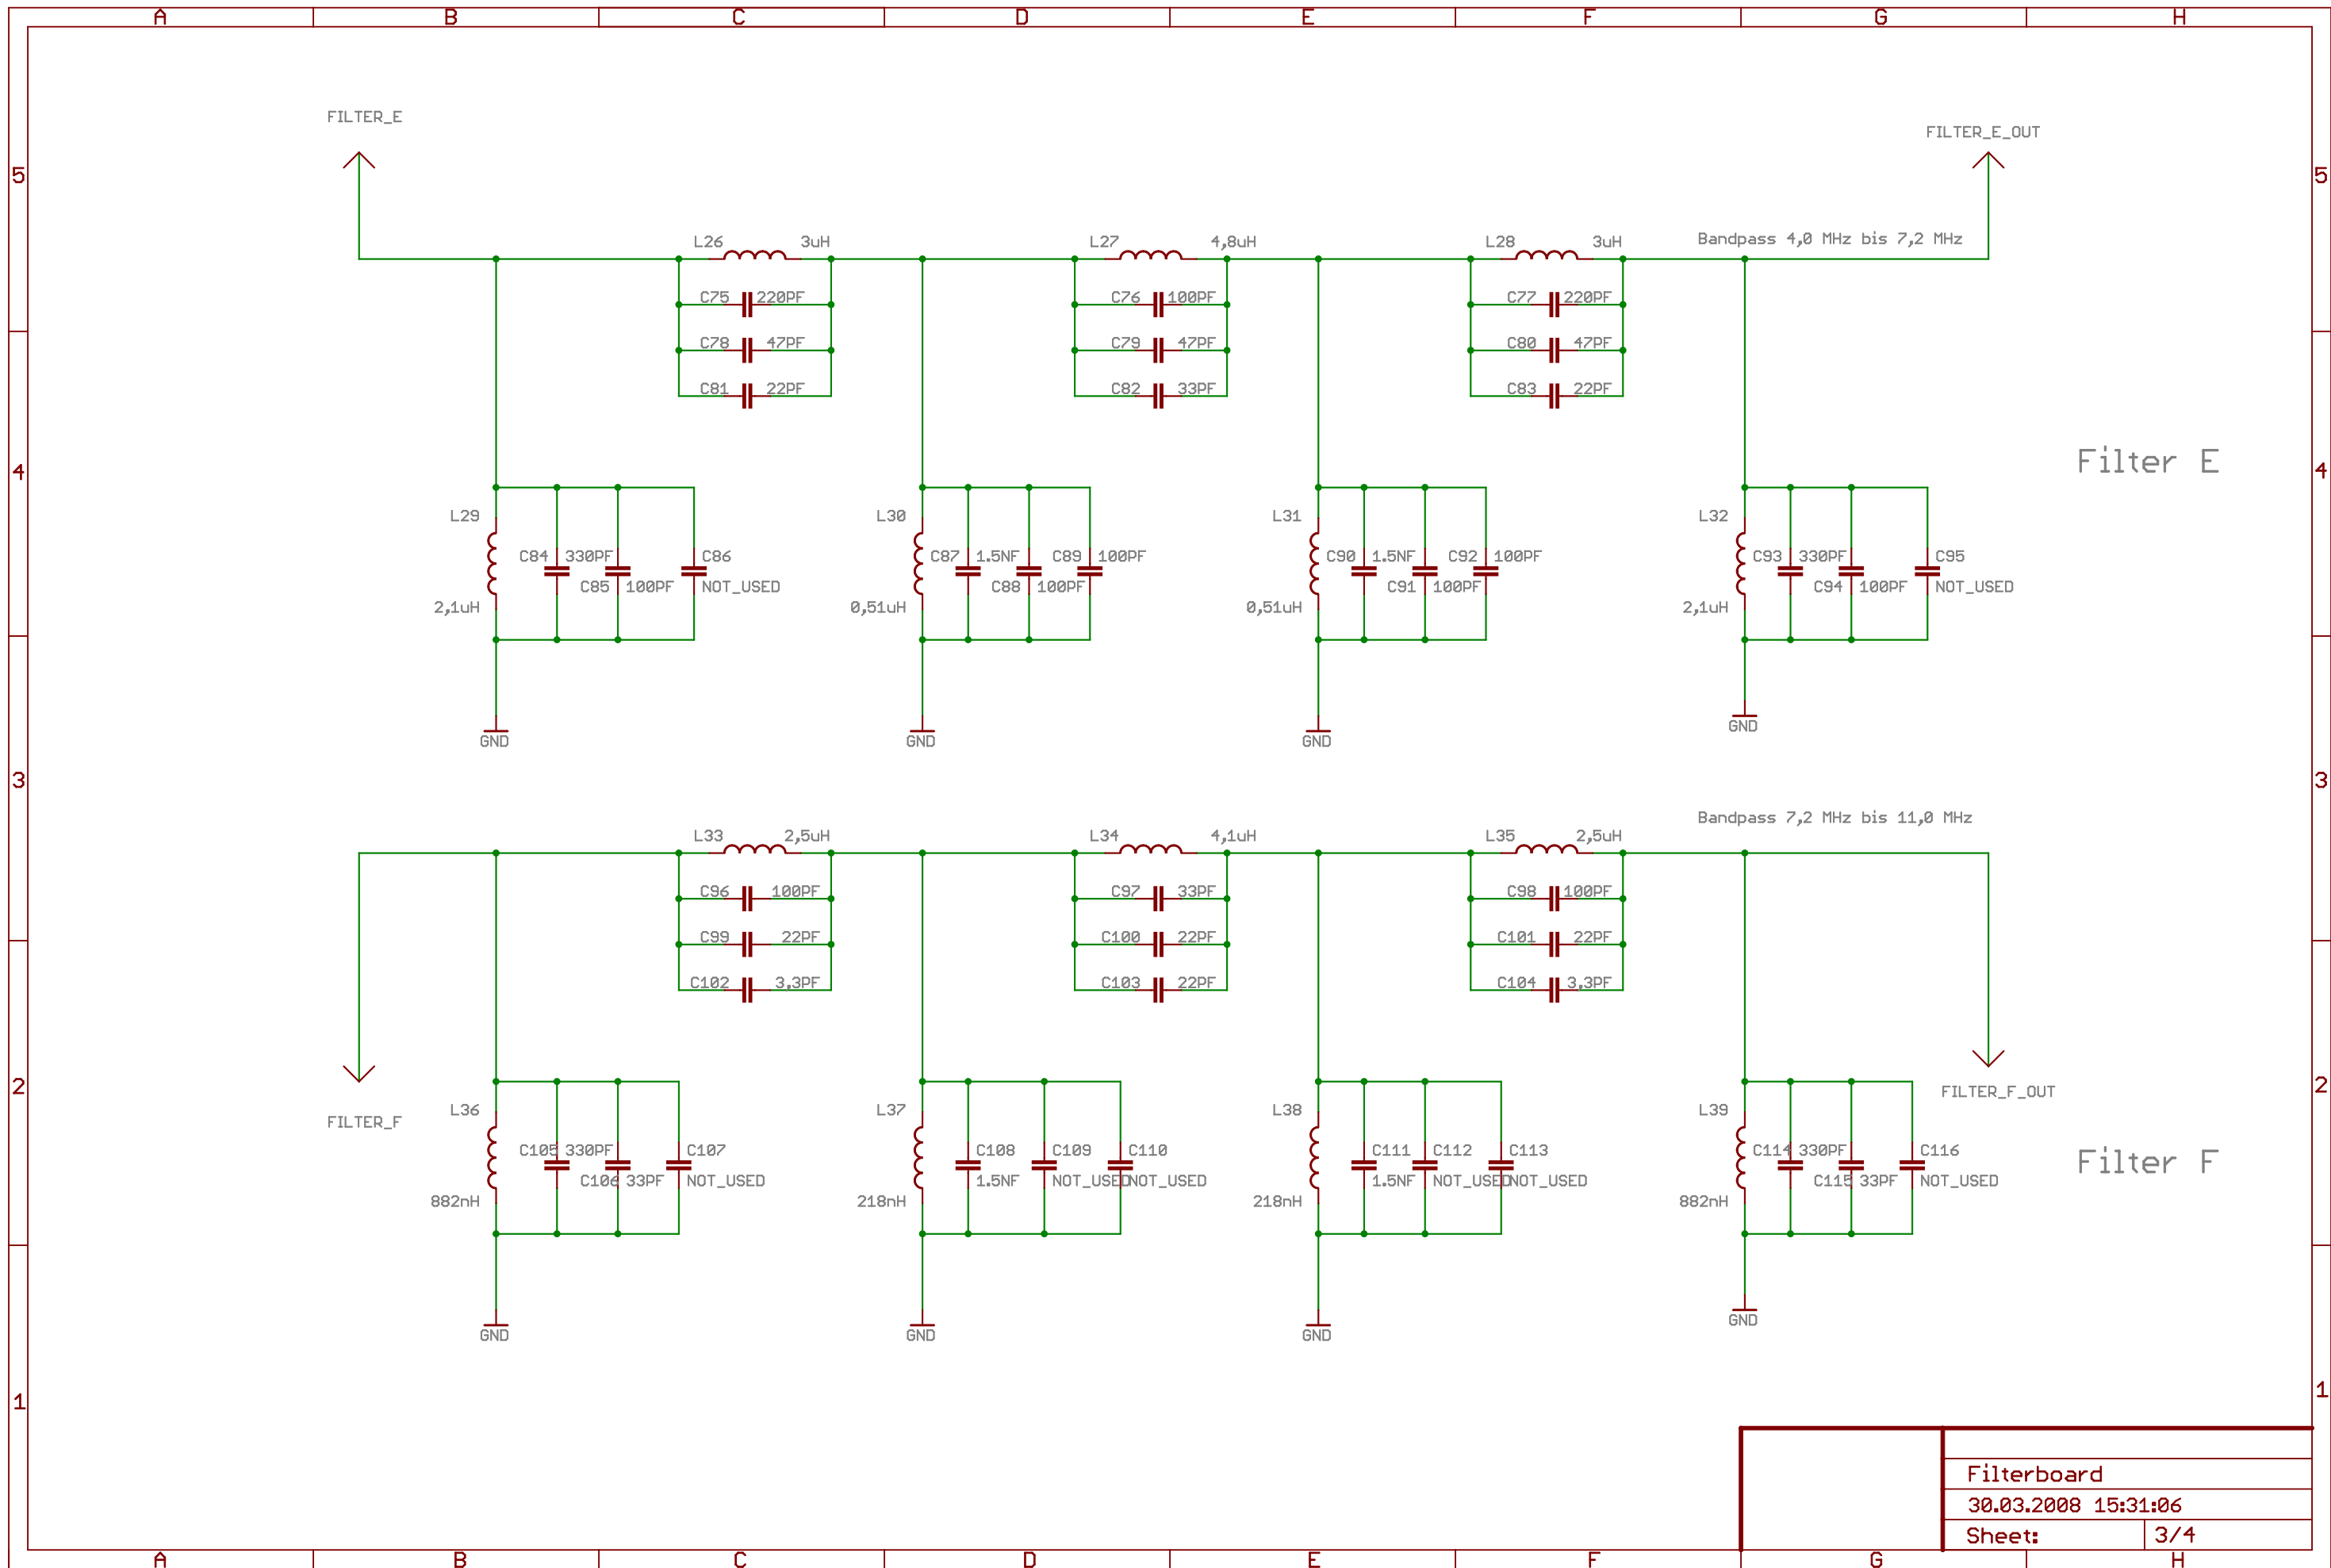

Filterboard	
30.03.2008 15:31:06	
Sheet:	1/4

Filterboard	
30.03.2008 15:31:06	
Sheet:	2/4

Filterboard	
30.03.2008 15:31:06	
Sheet:	3/4

Filterboard	
30.03.2008 15:31:06	
Sheet:	4/4