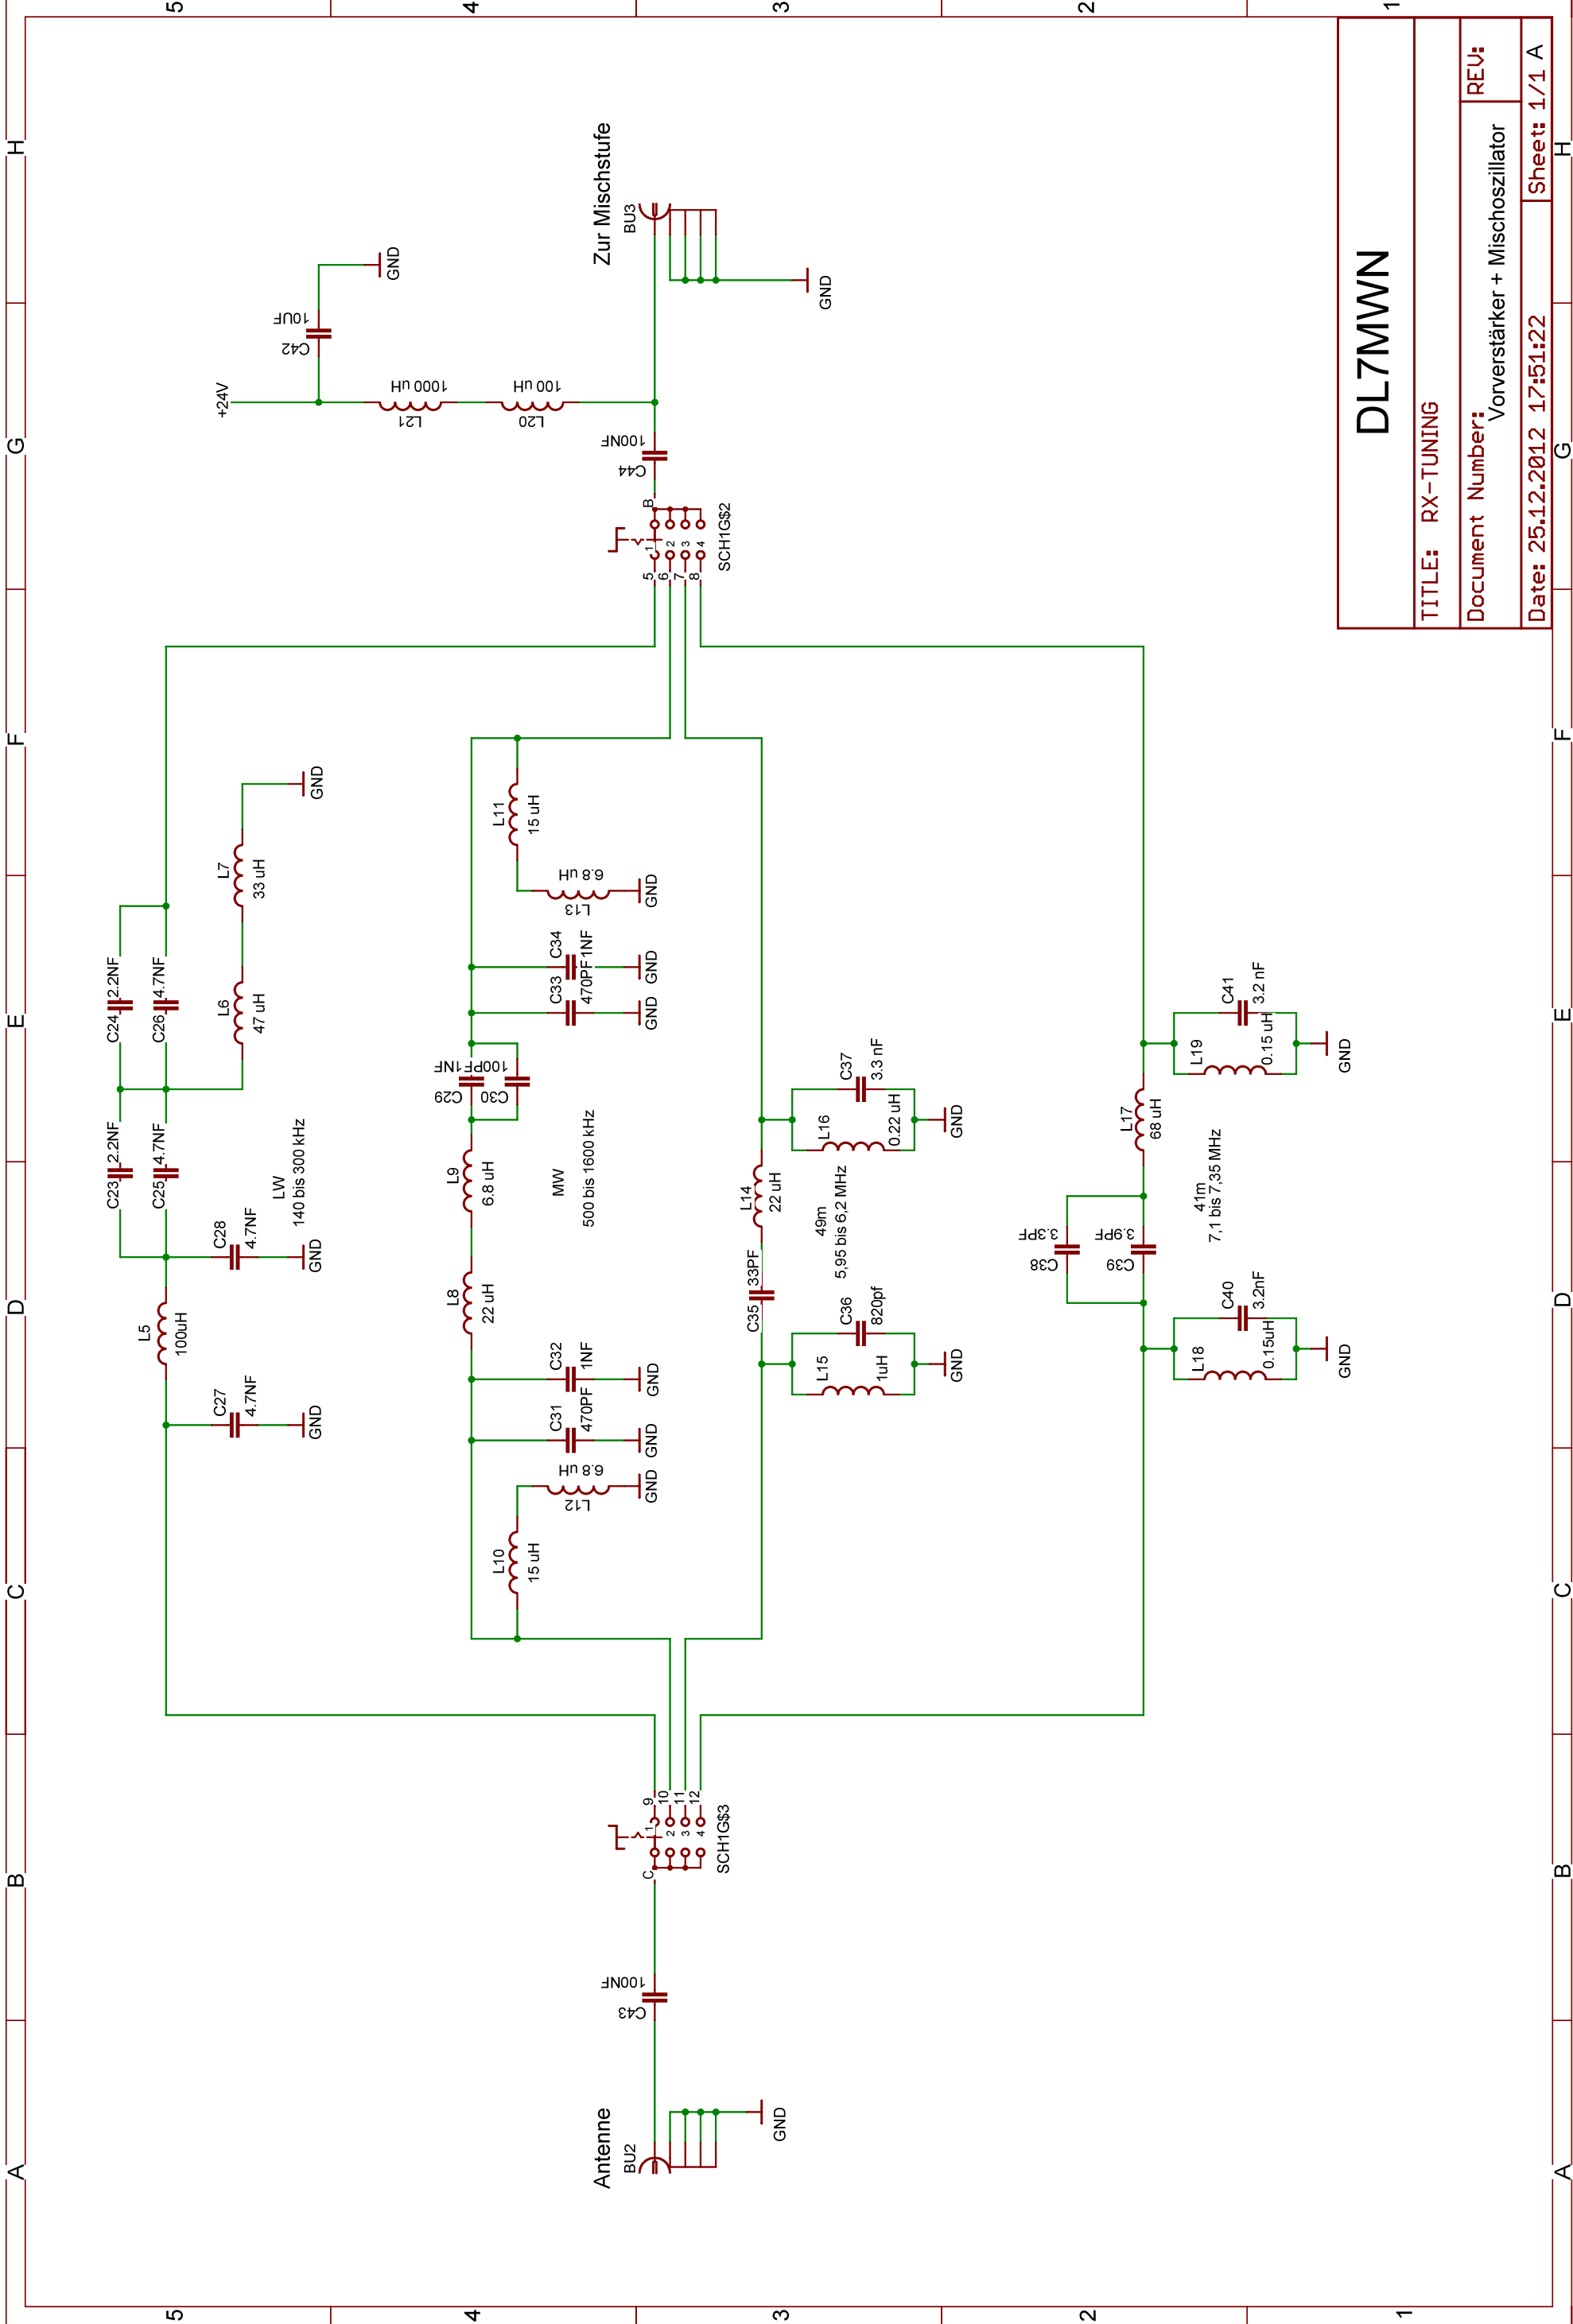

DL7MWVN	
TITLE: RX-TUNING	
Document Number:	1. Lokaler Oszillator
Date: 25.12.2012 17:51:22	Sheet: 1/1

DL7MWN	
TITLE: RX-TUNING	
Document Number:	Vorverstärker + Mischoszillator
Date:	25.12.2012 17:51:22
Sheet:	1/1 A

A B C D E F G H

5 4 3 2 1