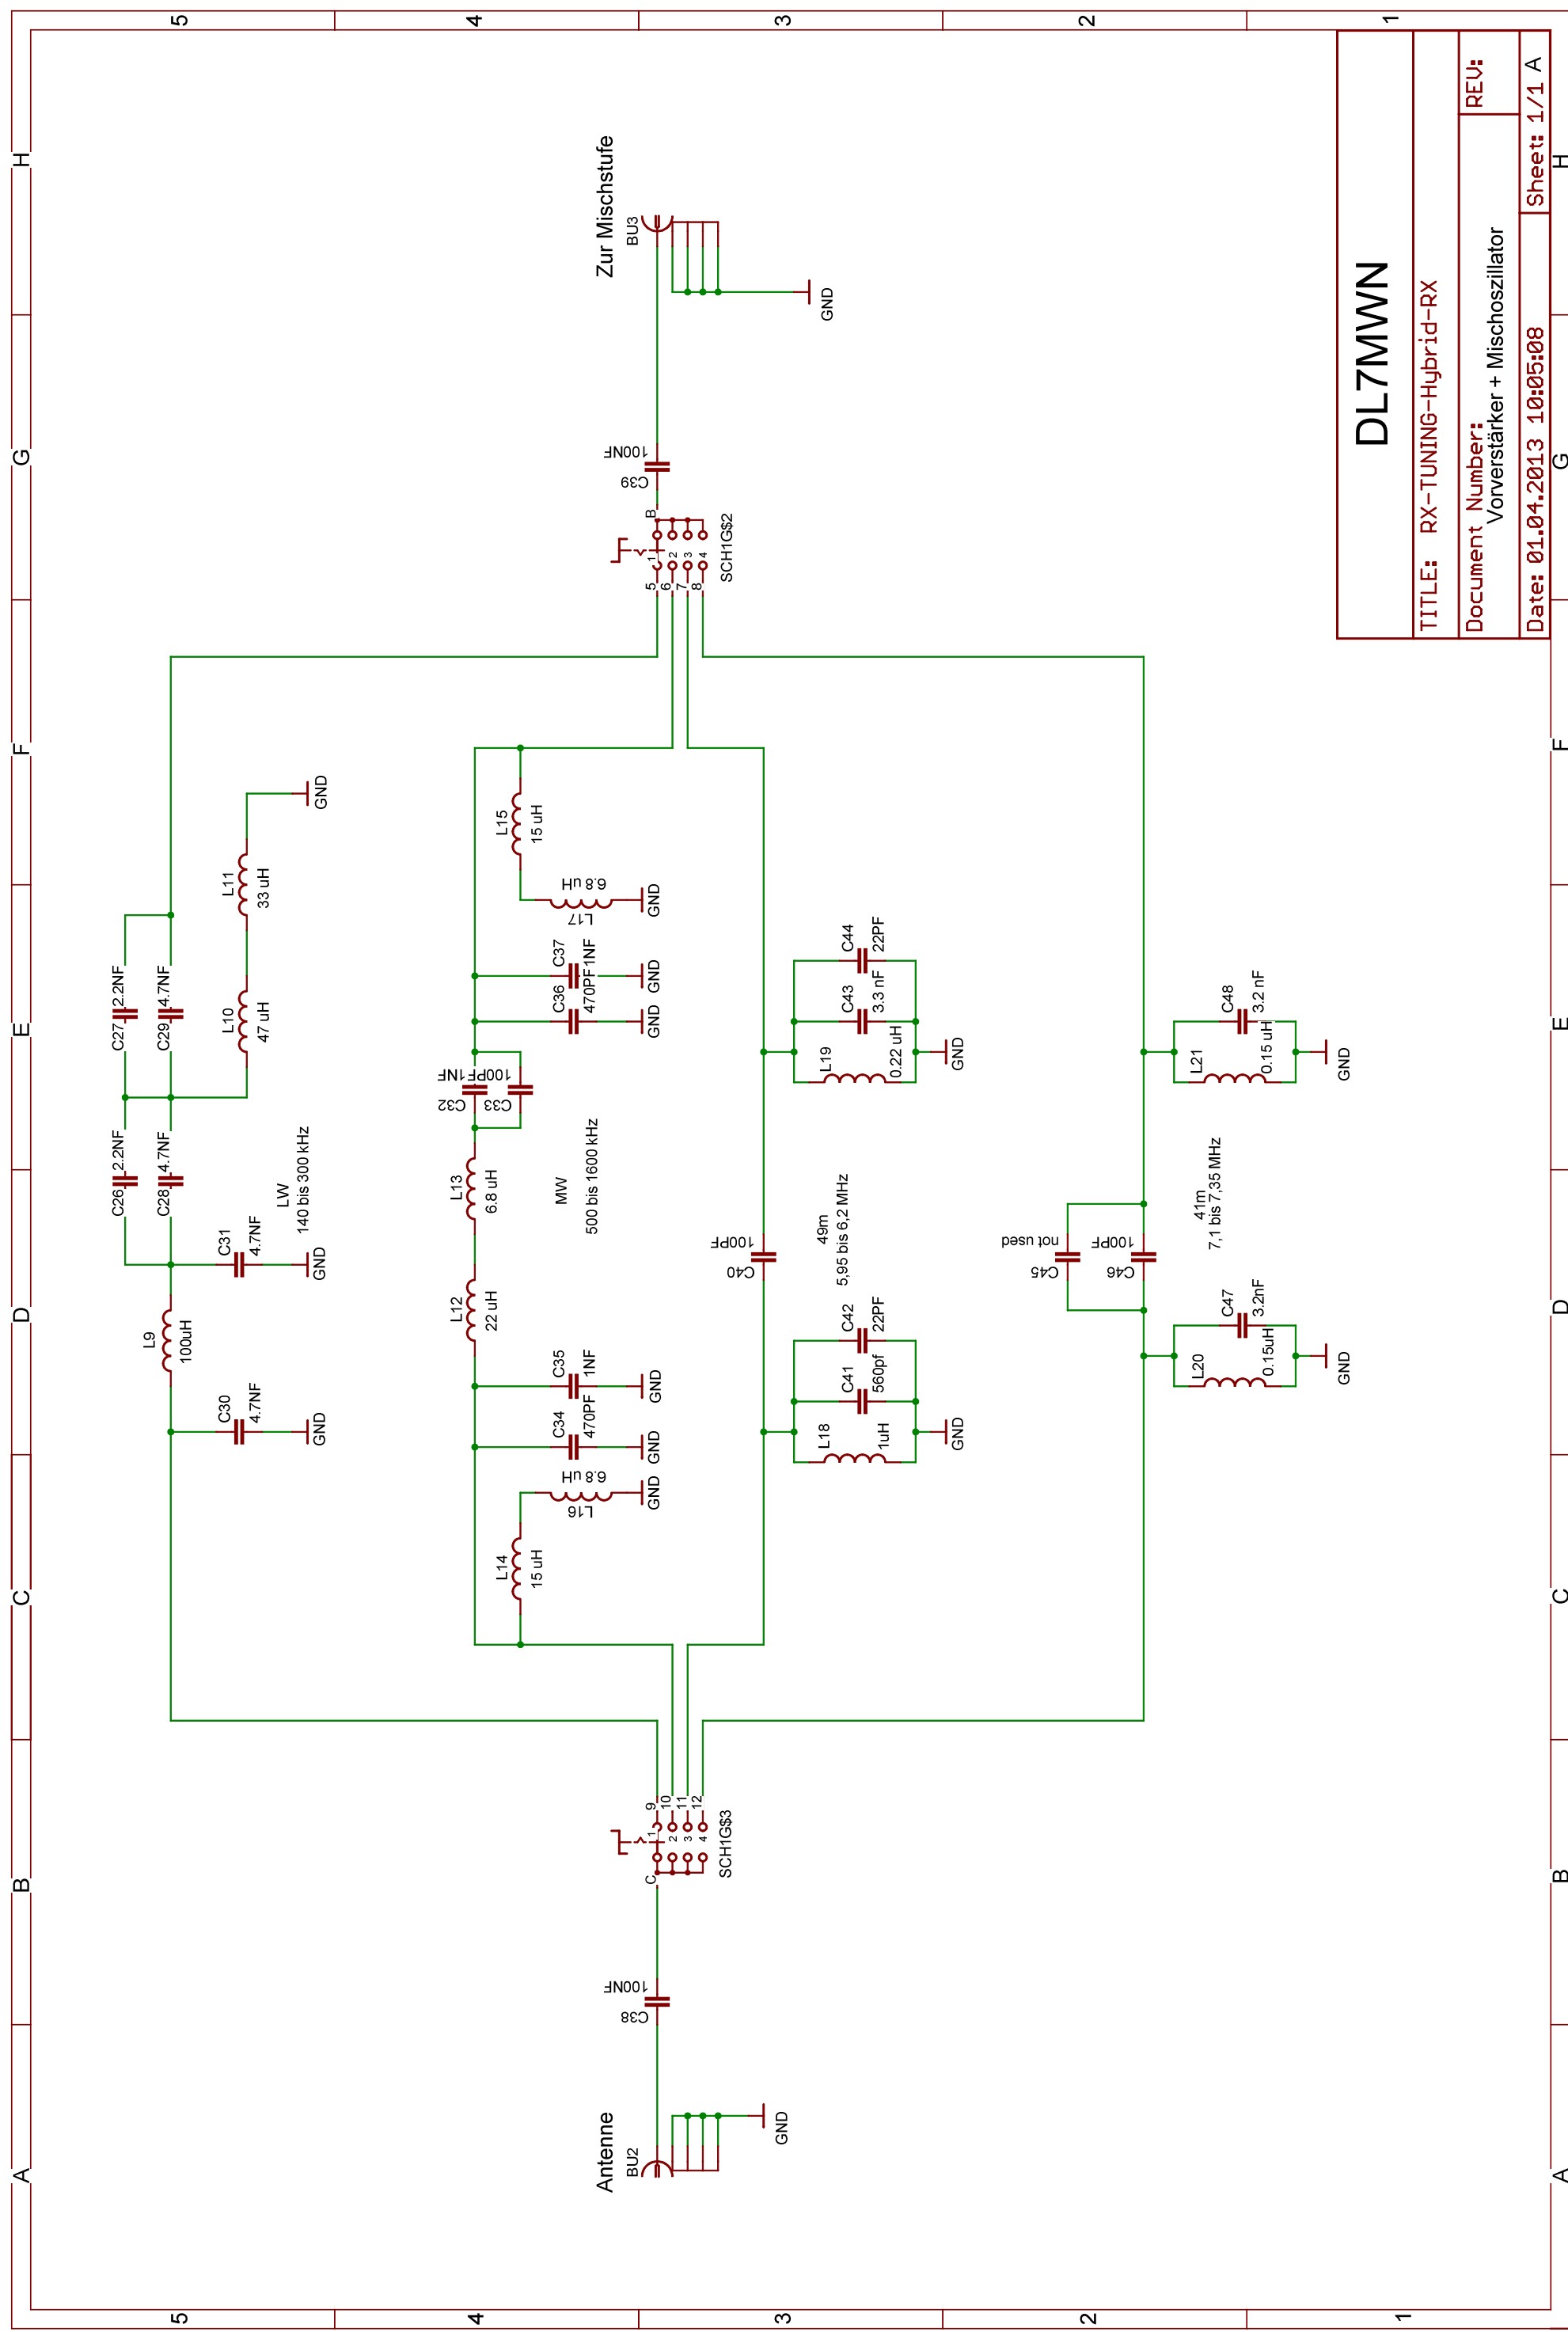

DL7MWN

TITLE: RX-TUNING-Hybrid-RX

Document Number: 1. Lokaler Oszillator

Date: 01.04.2013 10:05:08

Lautstärke-Poti und Netzschalter

REV: 1/1

Sheet: 1/1

DL7MWN

TITLE: RX-TUNING-Hybrid-RX

Document Number:
Vorverstärker + Mischoszillator

REV:

Date: 01.04.2013 10:05:08

Sheet: 1/1 A