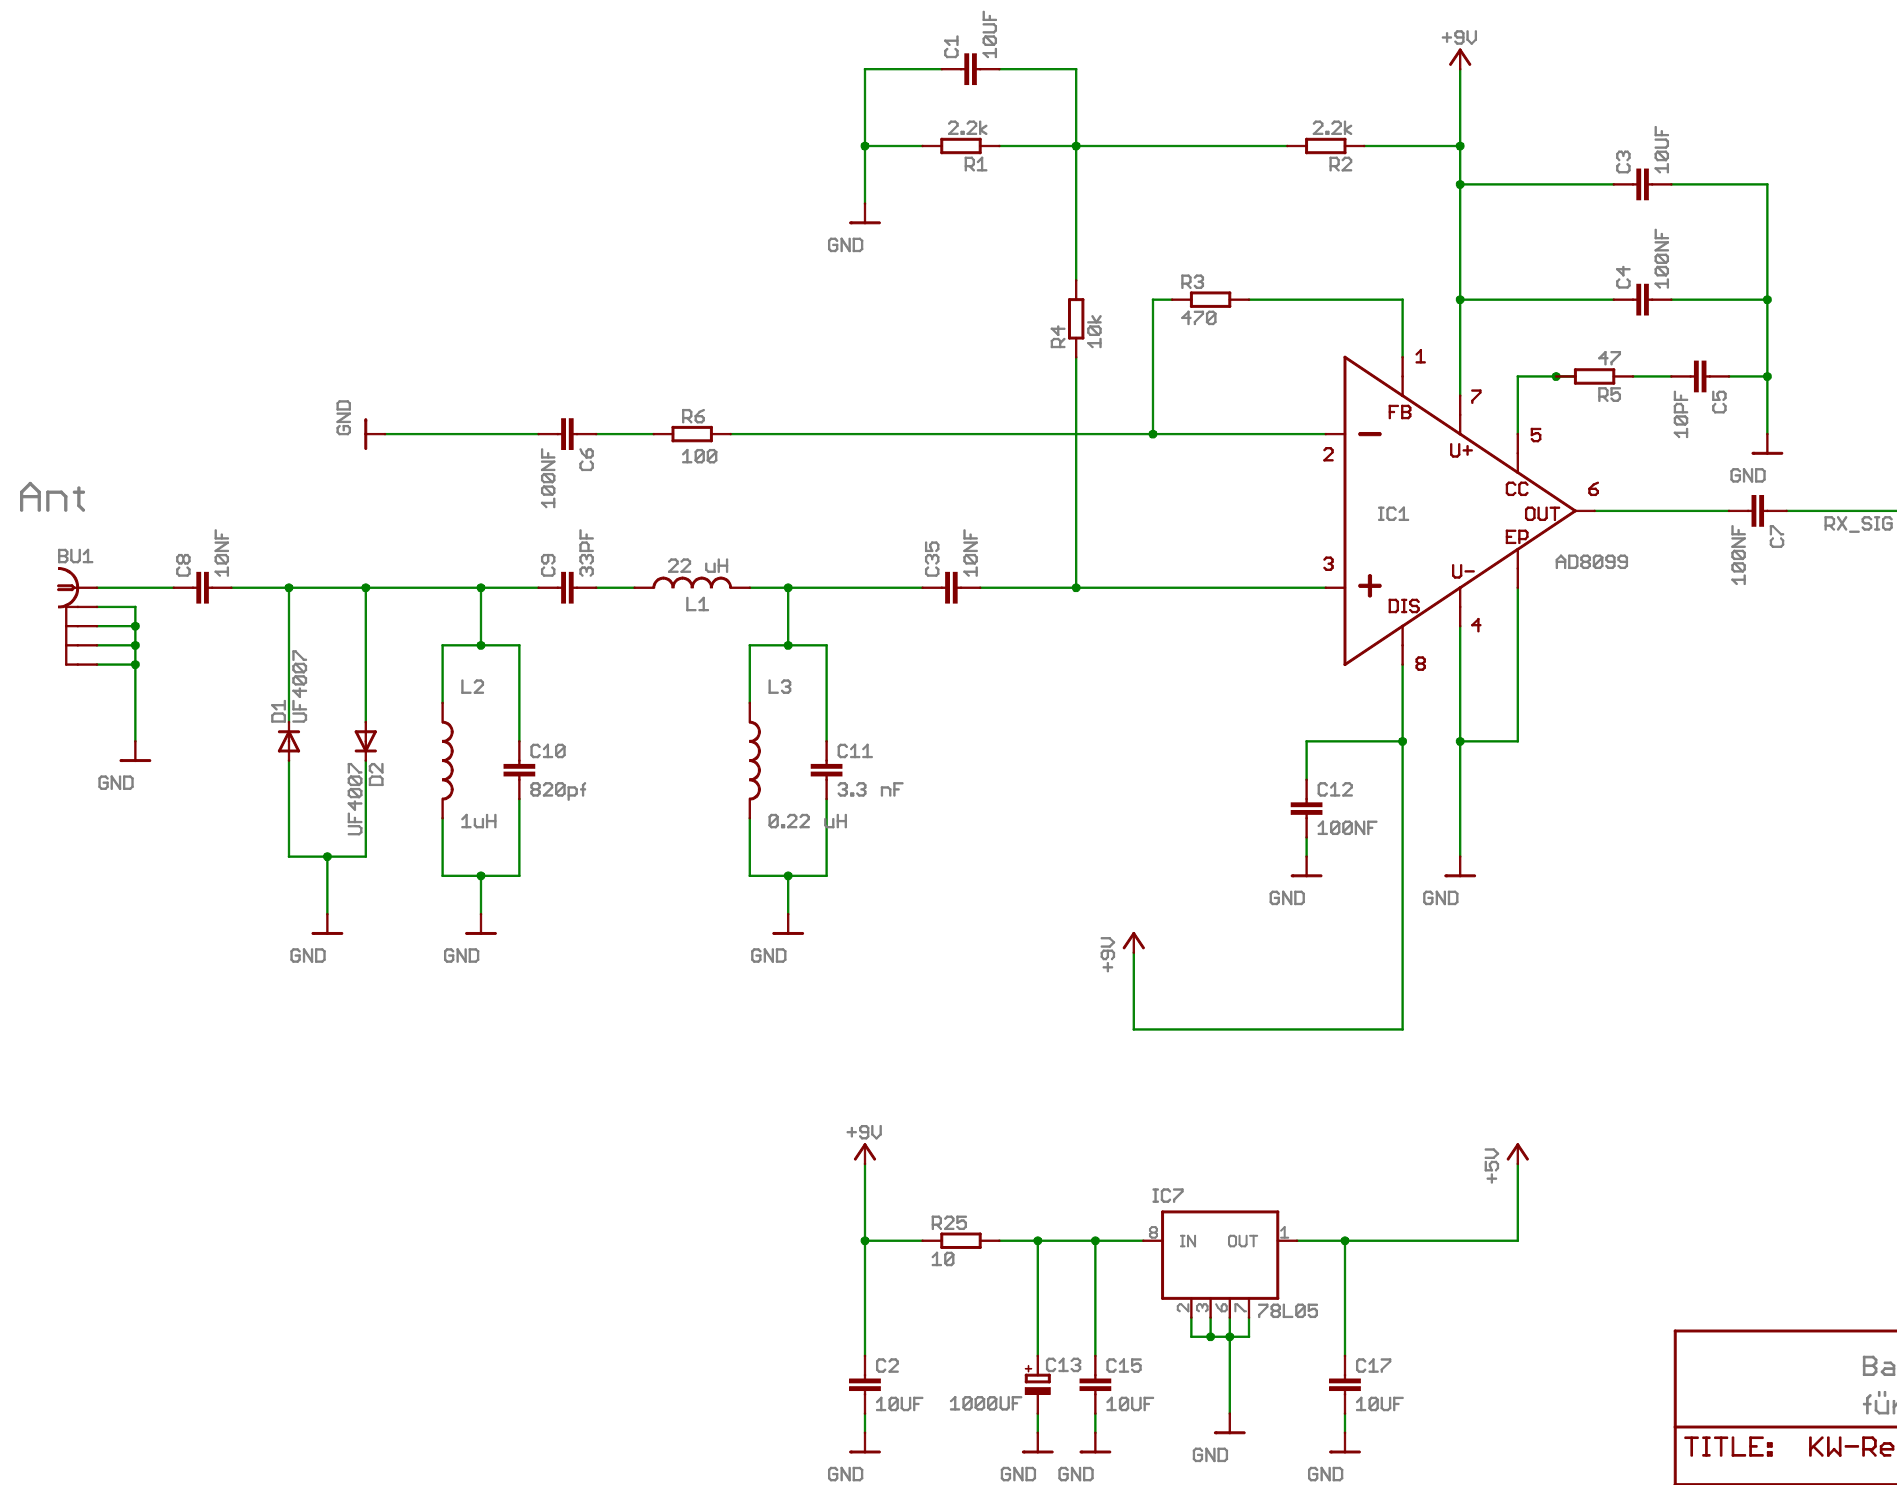

Breitband-Mischstufe	
TITLE: KW-Retro-Radio	
Document Number:	REV:
Date: 28.01.2012 20:33:09	Sheet: 1/1

Bandfilter + Vorverstärker für den 49m-Band Tuner	
TITLE: KW-Retro-Radio	
Document Number:	DL7MWN
Date: 28.01.2012 20:33:09	Sheet: 1/1