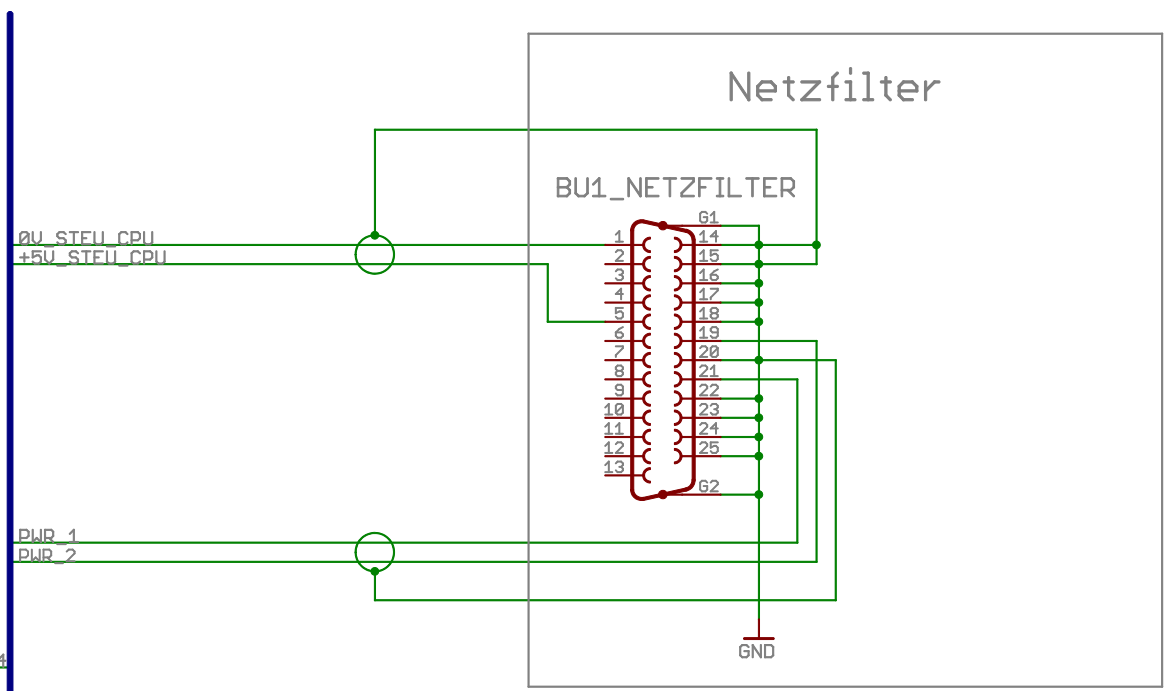

Frontplatte

Steuer-Rechner ATMEGA128

Netzfilter

COM1 ATMEGA128

Rückseite

TITLE: Gesamtverdrahtung BAUARIX	
Document Number:	REV:
Date: 01.06.2008 09:34:01	Sheet: 1/1