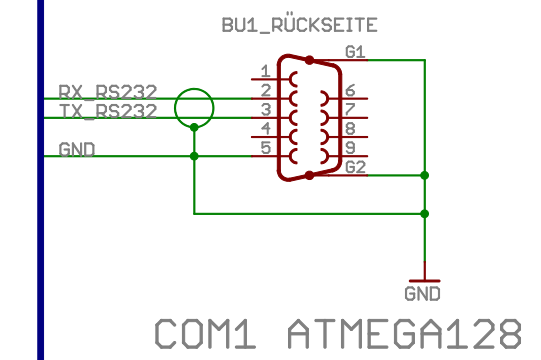

Frontplatte

Steuer-Rechner ATMEGA128

Netzfilter

COM1 ATMEGA128

Rückseite

TITLE: Gesamtverdrahtung BAUARIX	
Document Number:	REV:
Date: 01.06.2008 09:34:01	Sheet: 1/1