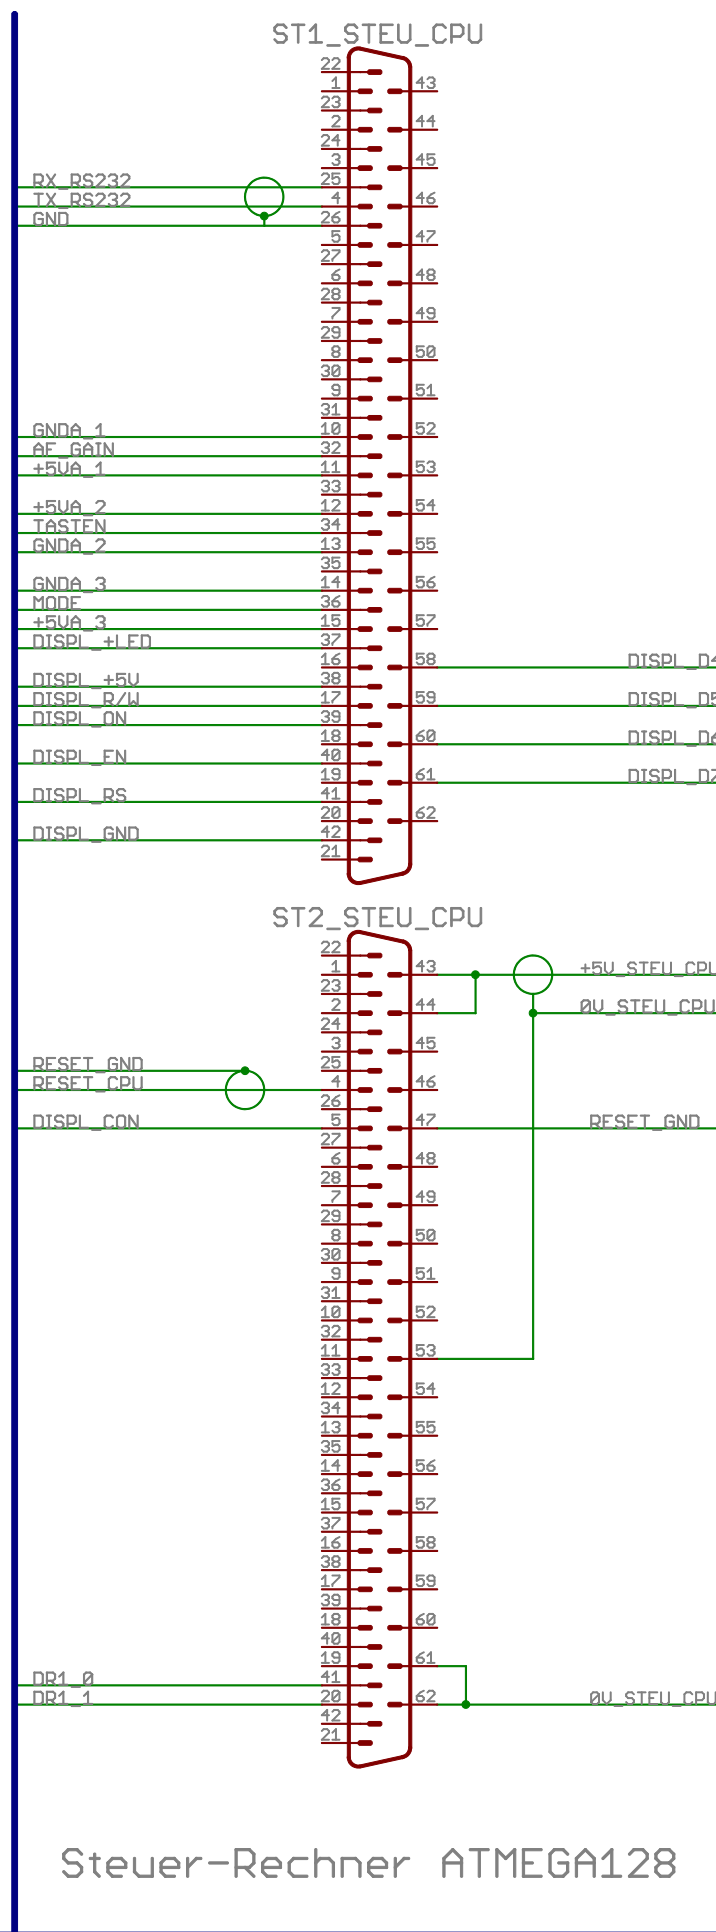

Frontplatte

Steuer-Rechner ATMEGA128

Netzfilter

COM1 ATMEGA128

Rückseite

TITLE: Gesamtverdrahtung BAUARIX	
Document Number:	REV:
Date: 01.06.2008 09:34:01	Sheet: 1/1