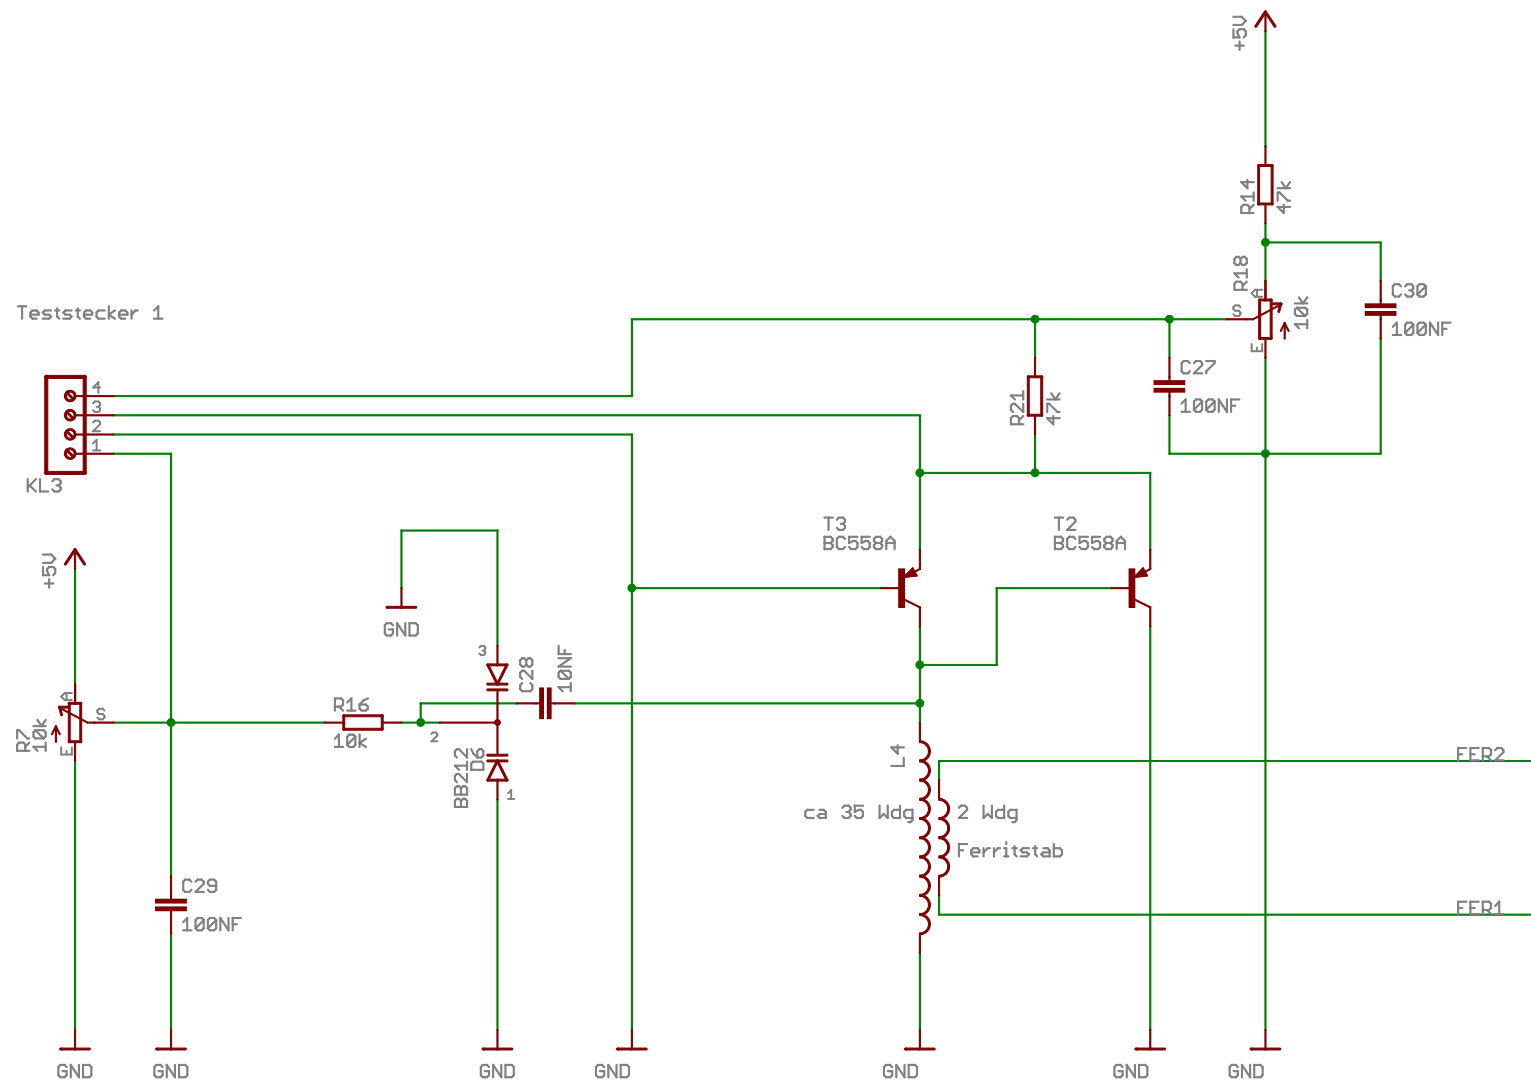

DL7MWN	
TITLE: Ariel_Test01	
Document Number:	REV:
Audio-Verstärker	
Date: 13.02.2009 05:47:14	Sheet: 1/3

DL7MWN	
TITLE: Ariel_Test01	
Document Number: ZF-Teil 455 kHz + Mischer	REV:
Date: 13.02.2009 05:47:14	Sheet: 2/3

DL7MWN	
TITLE: Ariel_Test01	
Document Number: AM-Preselektor	REV:
Date: 13.02.2009 05:47:14	Sheet: 3/3