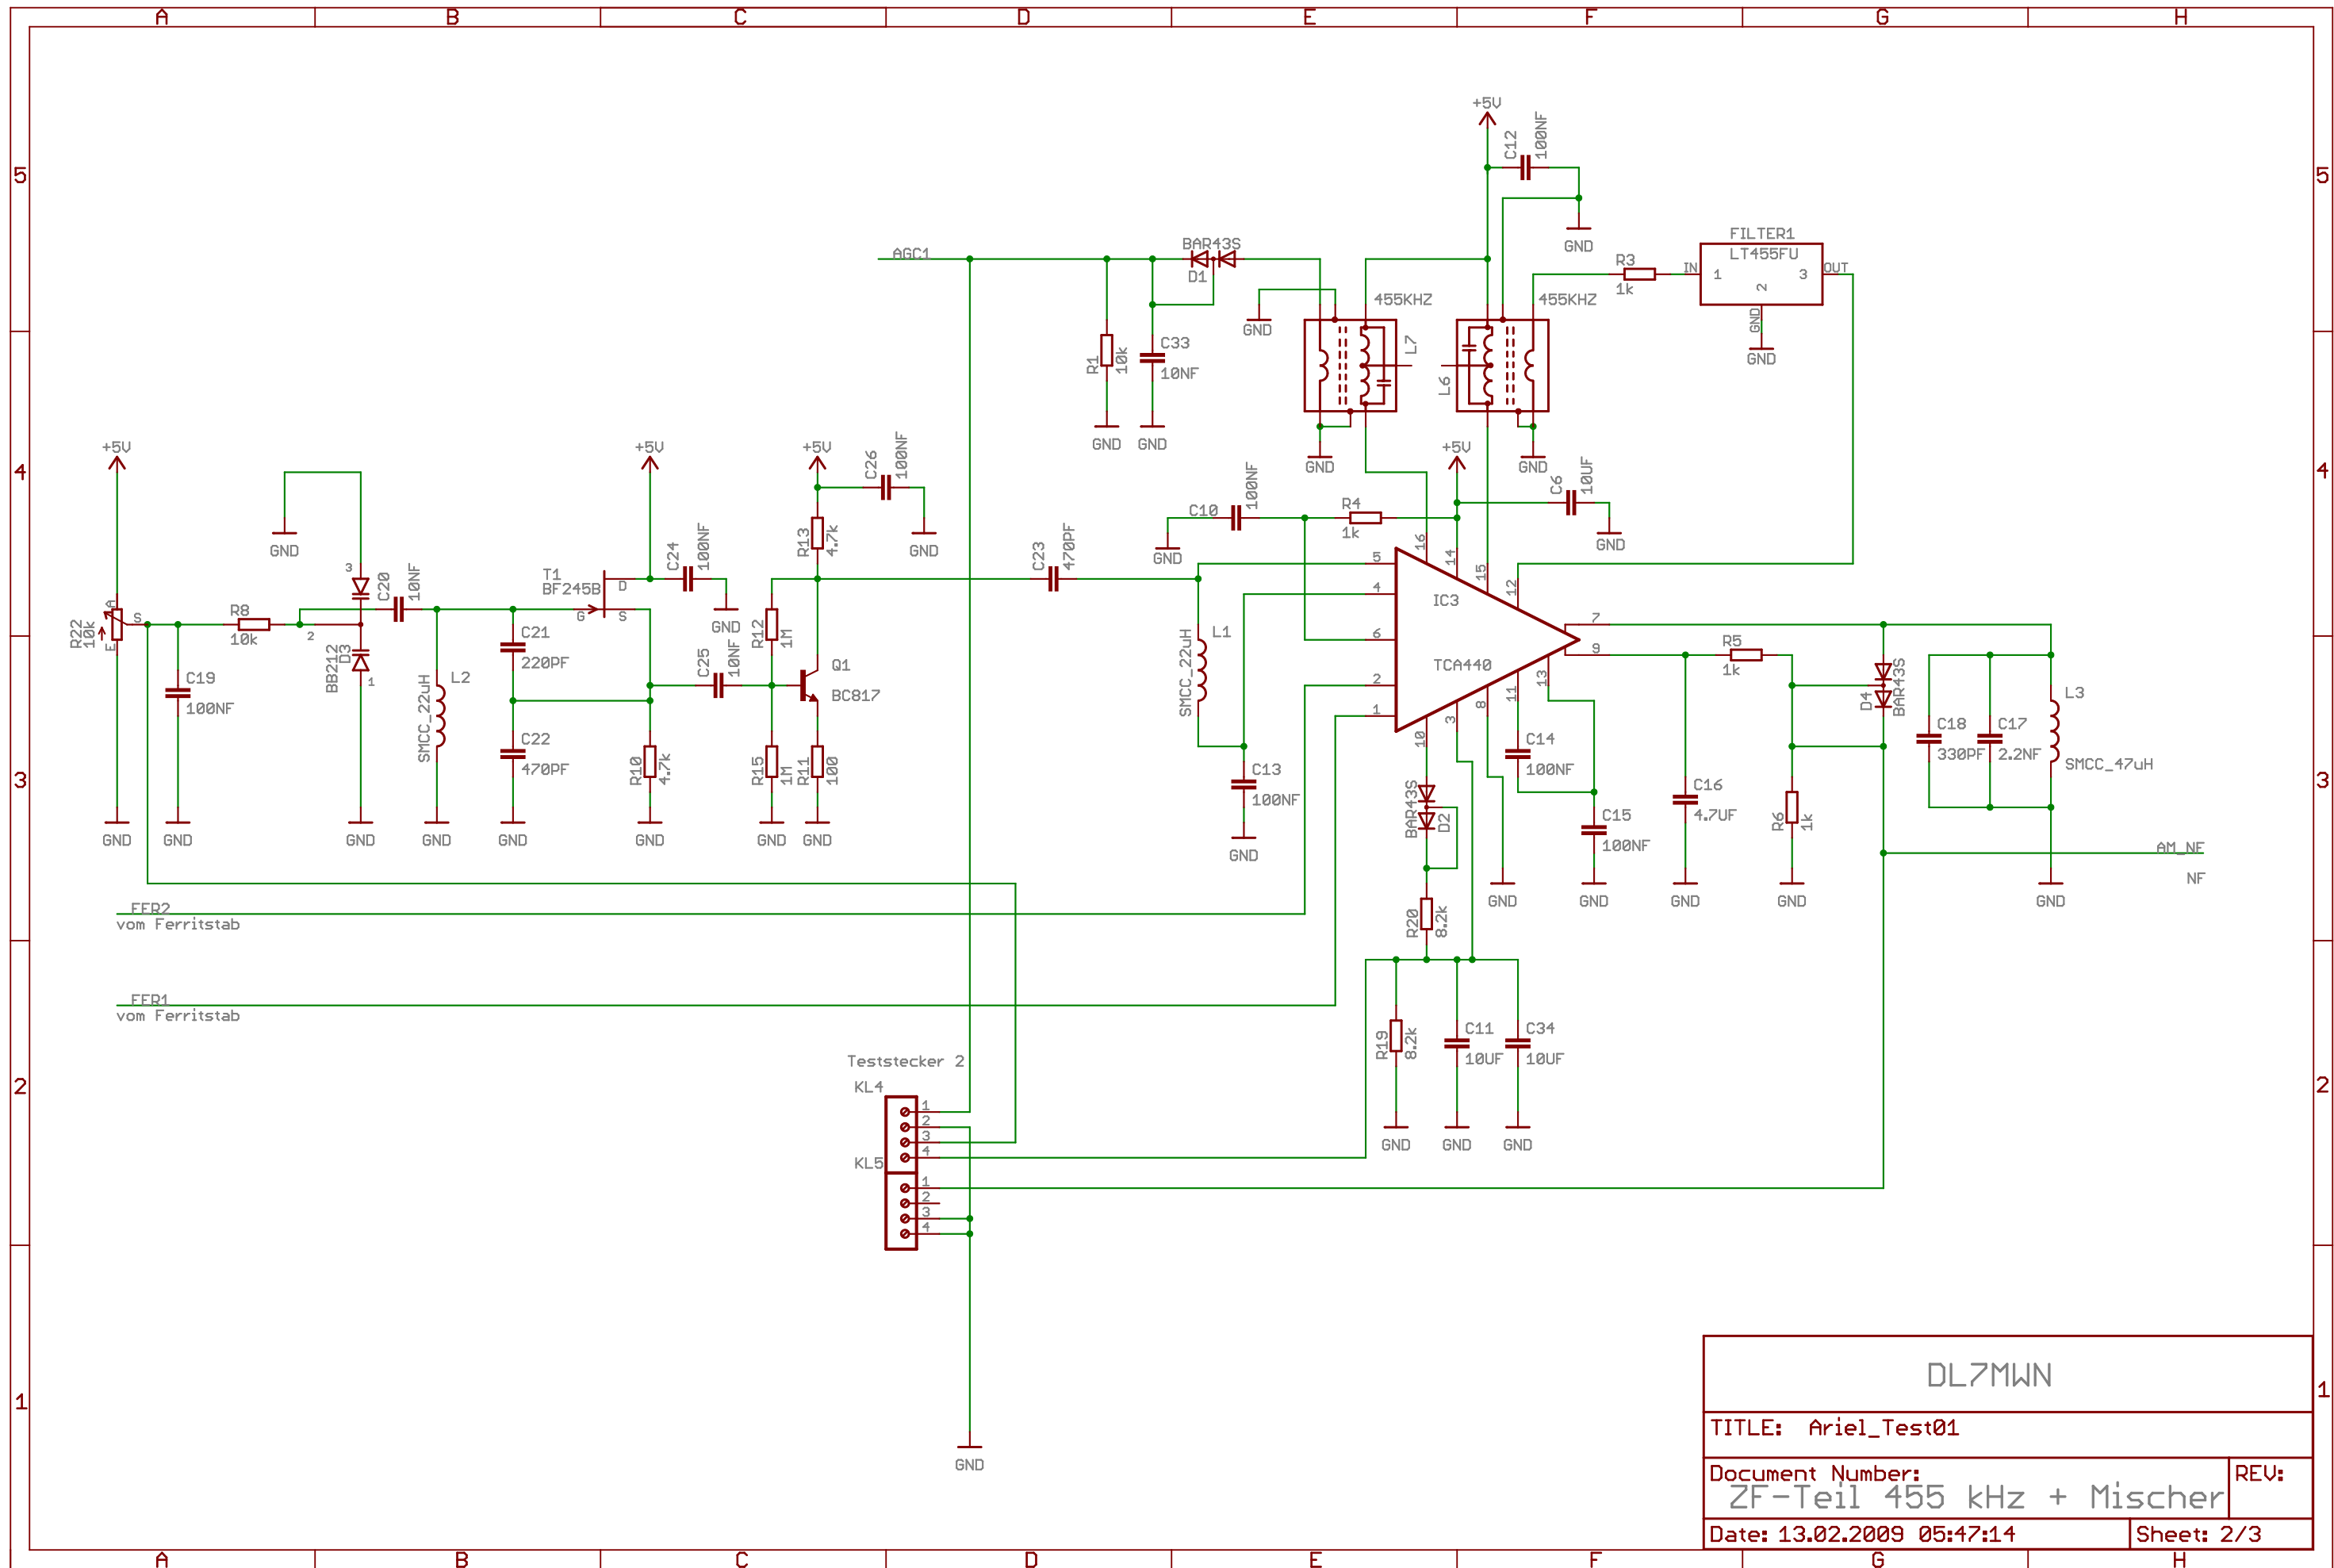

DL7MWN	
TITLE: Ariel_Test01	
Document Number:	REV:
Audio-Verstärker	
Date: 13.02.2009 05:47:14	Sheet: 1/3

DL7MWN	
TITLE: Ariel_Test01	
Document Number: ZF-Teil 455 kHz + Mischer	REV:
Date: 13.02.2009 05:47:14	Sheet: 2/3

DL7MWN	
TITLE: Ariel_Test01	
Document Number: AM-Preselektor	REV:
Date: 13.02.2009 05:47:14	Sheet: 3/3